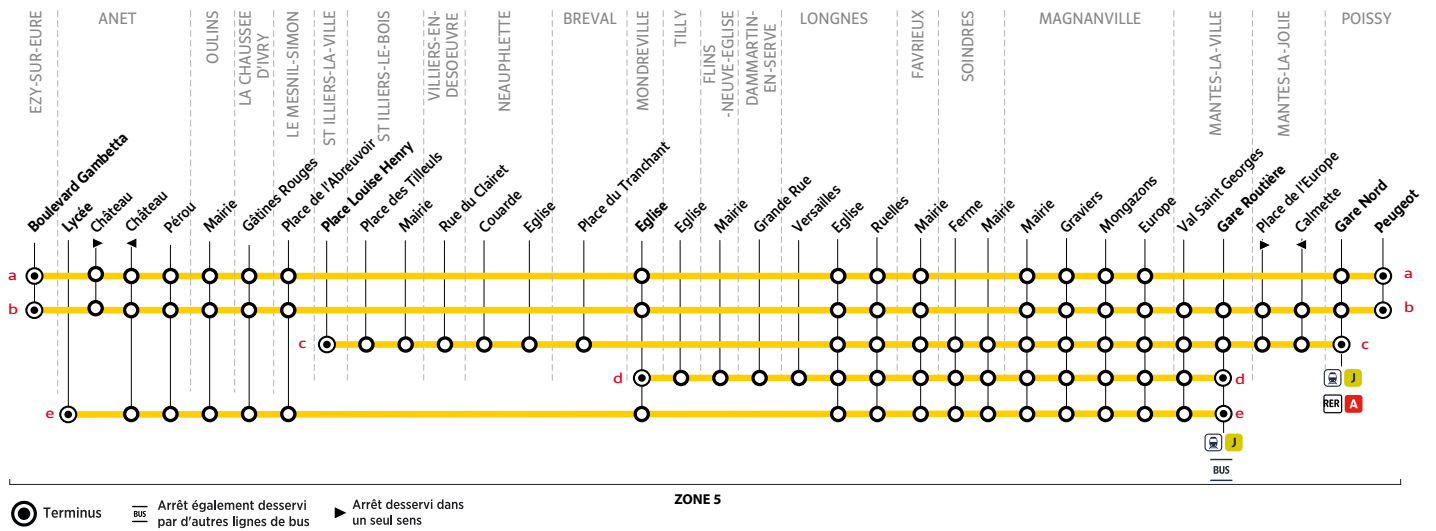

Horaires valables du 29 août 2022 au 9 juillet 2023

Les horaires sont calculés dans des conditions normales de circulation et sont sujets à des aléas.

RD MANTOIS  
Impasse Sainte Claire Deville  
78200 Mantes-la-Jolie