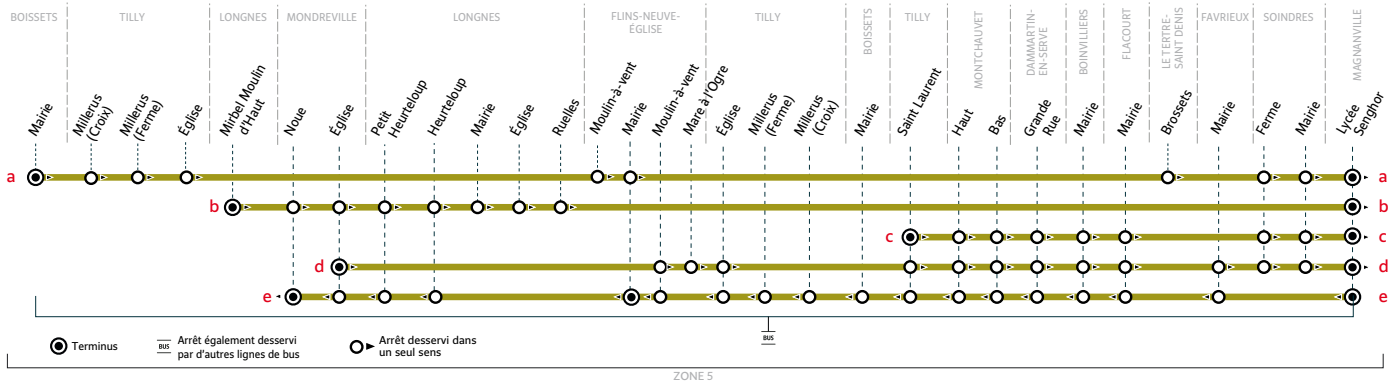

PÉRIODES DE FONCTIONNEMENT

PS Période scolaire VS Vacances scolaires

JOURS DE FONCTIONNEMENT

LàV Du lundi au vendredi Me Mercredi
LMJV Lundi, mardi, jeudi, vendredi Sa Samedi

À SAVOIR

En rouge : correspondances avec la ligne 26 en provenance ou vers les établissements du Mantois

Aucun service dimanche et jours fériés

VACANCES SCOLAIRES 2022-2023 - ZONE C

	Fin des cours	Jour de reprise
Rentrée scolaire 2022	-	jeudi 1 ^{er} septembre
Toussaint 2022	samedi 22 octobre	lundi 7 novembre
Noël 2022	samedi 17 décembre	mardi 3 janvier
Hiver 2023	samedi 18 février	lundi 6 mars
Printemps 2023	samedi 22 avril	mardi 9 mai
Pont de l'Ascension 2023	mercredi 17 mai	lundi 22 mai
Grandes vacances 2023	samedi 8 juillet	-

Les horaires sont calculés dans des conditions normales de circulation et sont sujets à des aléas.

Horaires valables du 29 août 2022 au 9 juillet 2023

Du lundi au samedi (sauf jours fériés)

	Période de fonctionnement	PS	PS	PS	PS	PS
	Jours de fonctionnement	Me/Sa	Me	LMJV	Me	LMJV
sorties lycée Senghor		16h30	17h25
MAGNANVILLE	Lycée Léopold Sedar Senghor	13:05	16:35	17:00	17:33	18:05
FLACOURT	Mairie	13:15	16:45	17:10	17:43	18:15
BOINVILLIERS	Mairie	13:18	16:48	17:13	17:46	18:18
DAMMARTIN-EN-SERVE	Grande Rue	13:23	16:53	17:18	17:51	18:23
MONTCHAUVET	Bas	13:27	16:57	17:22	17:55	18:27
	Haut	13:28	16:58	17:23	17:56	18:28
TILLY	Saint Laurent	13:33	17:03	17:28	18:01	18:33
BOISSETS	Mairie	13:40	17:10	17:35	18:08	18:40
TILLY	Millerus Croix	13:43	17:13	17:38	18:11	18:43
	Millerus Ferme	13:44	17:14	17:39	18:12	18:44
	Eglise	13:48	17:18	17:43	18:16	18:48
FLINS-NEUVE-ÉGLISE	Moulin à vent	13:50	17:20	17:45	18:18	18:50
	Mairie	13:52	17:22	17:47	18:20	18:52
LONGNES	Heurteloup	13:54	17:49	18:54
	Petit Heurteloup	13:55	17:50	18:55
MONDREVILLE	Eglise	13:57	17:52	18:57
	Noüe	13:59	17:54	18:59