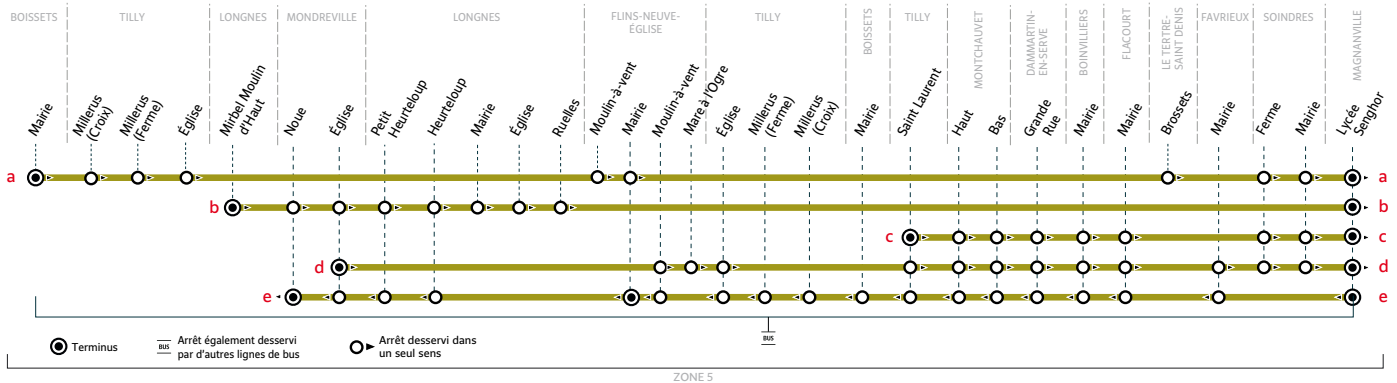

Horaires valables du 29 août 2022 au 9 juillet 2023

Du lundi au samedi (sauf jours fériés)

	Période de fonctionnement	PS	PS	PS	PS
	Jours de fonctionnement				LMJV
LONGNES	Mirbel Moulin d'haut	7:25
MONDREVILLE	Noüe	7:28
	Eglise	7:31	8:28
BOISSETS	Mairie	7:20
TILLY	Millerus Croix	7:22
	Millerus Ferme	7:23
	Eglise	7:27
FLINS-NEUVE-EGLISE	Moulin à vent	7:30	8:32
	Mairie	7:32
	Mare à l'Ogre	8:33
TILLY	Eglise	8:34
	Saint Laurent	7:27	8:35
MONTCHAUVEY	Haut	7:31	8:40
	Bas	7:33	8:41
DAMMARTIN-EN-SERVE	Grande Rue	7:37	8:44
BOINVILLIERS	Mairie	7:42	8:51
FLACOURT	Mairie	7:45	8:54
LONGNES	Petit Heurteloup	7:35
	Heurteloup	7:37
	Mairie	7:40
	Eglise	7:41
	Ruelles	7:42
LE TERTRE-SAINTE-DENIS	Brossets	7:42
FAVRIEUX	Mairie	8:58
SOINDRES	Ferme	7:50	7:50	9:01
	Mairie	7:52	7:52	9:02
MAGNANVILLE	Lycée Léopold Sedar Senghor	7:55	7:55	7:55	9:05
	entrées lycée Senghor	8h30	8h30	8h30	9h30

PÉRIODES DE FONCTIONNEMENT

PS Période scolaire VS Vacances scolaires

JOURS DE FONCTIONNEMENT

LàV Du lundi au vendredi Me Mercredi
LMJV Lundi, mardi, jeudi, vendredi Sa Samedi

À SAVOIR

En rouge : correspondances avec la ligne 26 en provenance ou vers les établissements du Mantois

Aucun service dimanche et jours fériés

VACANCES SCOLAIRES 2022-2023 - ZONE C

	Fin des cours	Jour de reprise
Rentrée scolaire 2022	-	jeudi 1 ^{er} septembre
Toussaint 2022	samedi 22 octobre	lundi 7 novembre
Noël 2022	samedi 17 décembre	mardi 3 janvier
Hiver 2023	samedi 18 février	lundi 6 mars
Printemps 2023	samedi 22 avril	mardi 9 mai
Pont de l'Ascension 2023	mercredi 17 mai	lundi 22 mai
Grandes vacances 2023	samedi 8 juillet	-