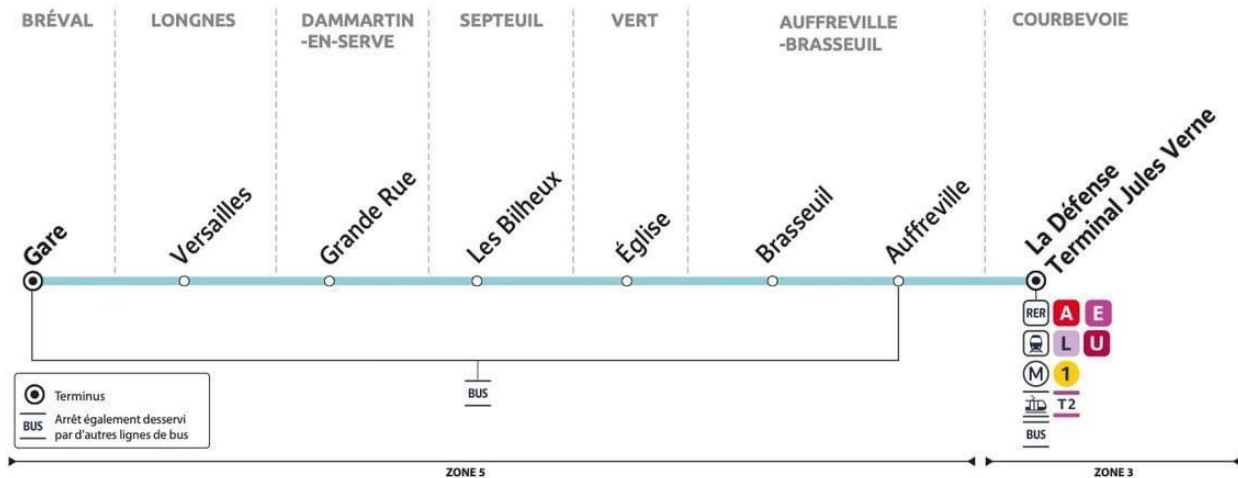

7825

BRÉVAL Gare → LA DÉFENSE Terminal Jules Verne

Horaires valables du 2 septembre 2024 au 6 juillet 2025

Du lundi au vendredi (sauf jours fériés)

BRÉVAL	Gare	06:30	07:30	08:30
LONGNES	Versailles	06:36	07:36	08:36
DAMMARTIN-EN-SERVE	Grande Rue	06:41	07:41	08:41
SEPTEUIL	Les Bilheux	06:50	07:50	08:50
VERT	Église	07:00	08:00	09:00
AUFFREVILLE-BRASSEUIL	Brasseuil	07:02	08:02	09:02
	Auffreville	07:03	08:03	09:03
LA DÉFENSE	Terminal Jules Verne	07:48	08:48	09:48

Aucun service samedi, dimanche et jours fériés

À SAVOIR

2 tickets t+ doivent être validés par trajet

7825

LA DÉFENSE Terminal Jules Verne → BRÉVAL Gare

Du lundi au vendredi (sauf jours fériés)

LA DÉFENSE	Terminal Jules Verne	16:45	17:45	18:45
AUFFREVILLE-BRASSEUIL	Auffreville	17:27	18:27	19:27
	Brasseuil	17:29	18:29	19:29
VERT	Église	17:32	18:32	19:32
SEPTEUIL	Les Bilheux	17:39	18:39	19:39
DAMMARTIN-EN-SERVE	Grande Rue	17:48	18:48	19:48
LONGNES	Versailles	17:53	18:53	19:53
BRÉVAL	Gare	17:59	18:59	19:59

Aucun service samedi, dimanche et jours fériés

À SAVOIR

2 tickets t+ doivent être validés par trajet

Les horaires sont calculés dans des conditions normales de circulation et sont sujets à des aléas.

RÉSEAU MANTOIS