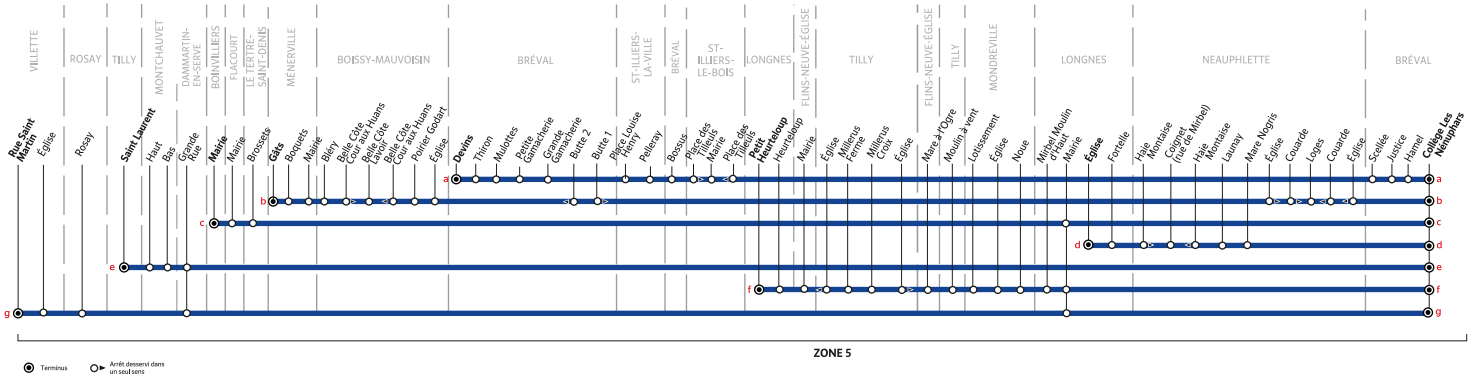

Aucun service samedi, dimanche et jours fériés

Les horaires sont calculés dans des conditions normales de circulation et sont sujets à des aléas.

RÉSEAU MANTOIS

Impasse Sainte Claire Deville 78200 Mantes-la-Jolie
Ouvert du lundi au vendredi de 9h à 12h et 13h30 à 17h30

iledefrance-mobilites.fr > Actus > 78 > Mantois

@mantois_idfm

01 30 94 77 77

Du lundi au vendredi de 7h à 21h et le samedi de 9h à 17h (sauf jours fériés)

Téléchargez gratuitement les applications :

Horaires du 19 septembre 2024 au 6 juillet 2025

VACANCES SCOLAIRES 2024-2025 - ZONE C

	Fin des cours	Jour de reprise
Rentrée scolaire 2024	-	lundi 2 septembre
Toussaint 2024	samedi 19 octobre	lundi 4 novembre
Noël 2024	samedi 21 décembre	lundi 6 janvier
Hiver 2025	samedi 15 février	lundi 3 mars
Printemps 2025	samedi 12 avril	lundi 28 avril
Pont de l'Ascension 2025	mercredi 28 mai	lundi 2 juin
Grandes vacances 2025	samedi 5 juillet	-

JOURS DE FONCTIONNEMENT

LMJV Lundi, mardi, jeudi, vendredi **Me** Mercredi

PÉRIODES DE FONCTIONNEMENT

PS Période scolaire

Aucun service samedi, dimanche et jours fériés

RÉSEAU MANTOIS
 Impasse Sainte Claire Deville 78200 Mantes-la-Jolie
 Ouvert du lundi au vendredi de 9h à 12h et 13h30 à 17h30
 iledefrance-mobilites.fr > Actus > 78 > Mantois