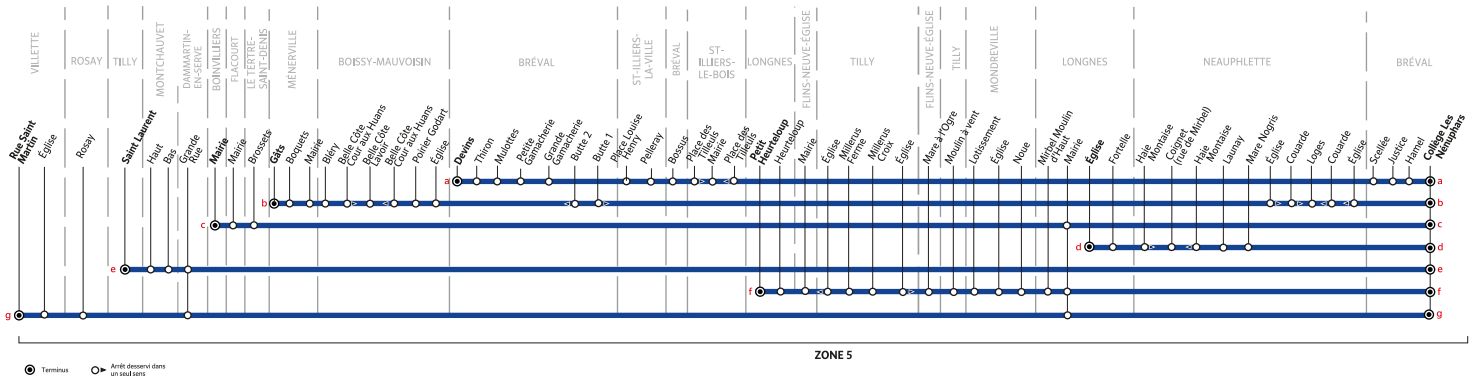

89

BRÉVAL / MÉNERVILLE / BOINVILLIERS / TILLY / LONGNES / VILLETTE → BRÉVAL - Collège Nénuphars

Horaires du 19 septembre 2024 au 6 juillet 2025

VACANCES SCOLAIRES 2024-2025 - ZONE C

	Fin des cours	Jour de reprise
Rentrée scolaire 2024	-	lundi 2 septembre
Toussaint 2024	samedi 19 octobre	lundi 4 novembre
Noël 2024	samedi 21 décembre	lundi 6 janvier
Hiver 2025	samedi 15 février	lundi 3 mars
Printemps 2025	samedi 12 avril	lundi 28 avril
Pont de l'Ascension 2025	mercredi 28 mai	lundi 2 juin
Grandes vacances 2025	samedi 5 juillet	-

JOURS DE FONCTIONNEMENT

LMJV Lundi, mardi, jeudi, vendredi **Me** Mercredi

PÉRIODES DE FONCTIONNEMENT

PS Période scolaire

Aucun service samedi, dimanche et jours fériés

Les horaires sont calculés dans des conditions normales de circulation et sont sujets à des aléas.

Aucun service samedi, dimanche et jours fériés

Les horaires sont calculés dans des conditions normales de circulation et sont sujets à des aléas.

RÉSEAU MANTOIS

Impasse Sainte Claire Deville 78200 Mantes-la-Jolie
Ouvert du lundi au vendredi de 9h à 12h et 13h30 à 17h30