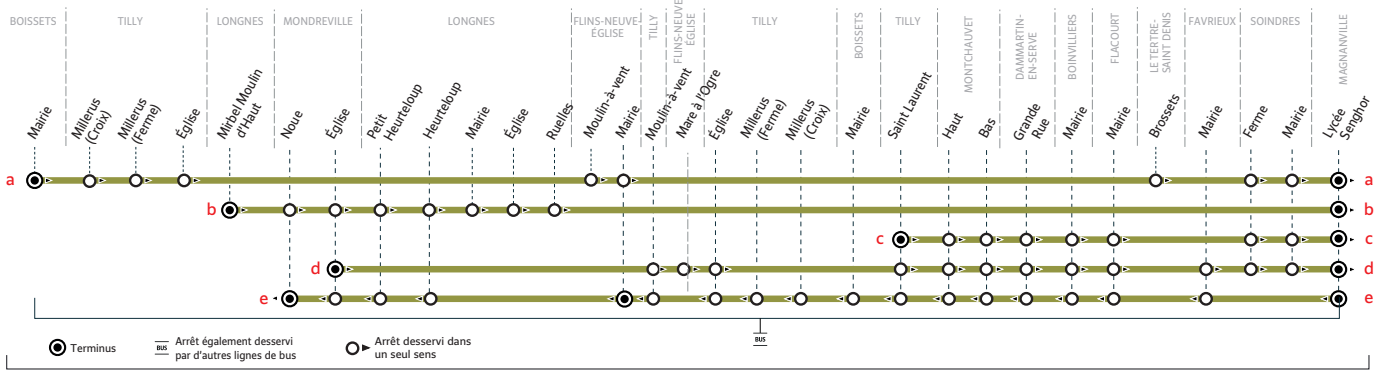

Horaires valables du 04 septembre 2023 au 07 juillet 2024

Du lundi au vendredi (sauf jours fériés)

	Période de fonctionnement	PS	PS	PS	PS
LONGNES	Mirbel Moulin d'haut	7:25
MONDREVILLE	Noue	7:28
	Église	7:30	8:25
BOISSETS	Mairie	7:20
TILLY	Millerus Croix	7:24
	Millerus Ferme	7:25
	Église	7:28
	Moulin à vent	7:31	8:28
FLINS-NEUVE-ÉGLISE	Mairie	7:33
	Mare à l'Ogre	8:29
TILLY	Église	8:32
	Saint Laurent	7:24	8:34
MONTCHAUVET	Haut	7:29	8:39
	Bas	7:31	8:41
DAMMARTIN-EN-SERVE	Grande Rue	7:35	8:45
BOINVILLIERS	Mairie	7:40	8:51
FLACOURT	Mairie	7:44	8:55
LONGNES	Petit Heurteloup	7:34
	Heurteloup	7:36
	Mairie	7:39
	Église	7:40
	Ruelles	7:41
LE TERTRE-SAINT-DENIS	Brossets	7:43
FAVRIEUX	Mairie	8:58
SOINDRES	Ferme	7:51	7:51	9:01
	Mairie	7:52	7:52	9:02
MAGNANVILLE	Lycée Léopold Sedar Senghor	7:55	7:52	7:55	9:05
	Entrées lycée Senghor	8h30	8h30	8h30	9h30

PÉRIODES DE FONCTIONNEMENT

PS Période scolaire

JOURS DE FONCTIONNEMENT

LMJV Lundi, mardi, jeudi, vendredi **Me** Mercredi

À SAVOIR

En rouge : correspondances avec la ligne 26 en provenance ou vers les établissements du Mantois

Aucun service samedi, dimanche et jours fériés

VACANCES SCOLAIRES 2023-2024 - ZONE C

	Fin des cours	Jour de reprise
Rentrée scolaire 2023	-	lundi 4 septembre
Toussaint 2023	samedi 21 octobre	lundi 6 novembre
Noël 2023	samedi 23 décembre	lundi 8 janvier
Hiver 2024	samedi 10 février	lundi 26 février
Printemps 2024	samedi 6 avril	lundi 22 mai
Pont de l'Ascension 2024	mercredi 8 mai	lundi 13 mai
Grandes vacances 2024	samedi 6 juillet	-