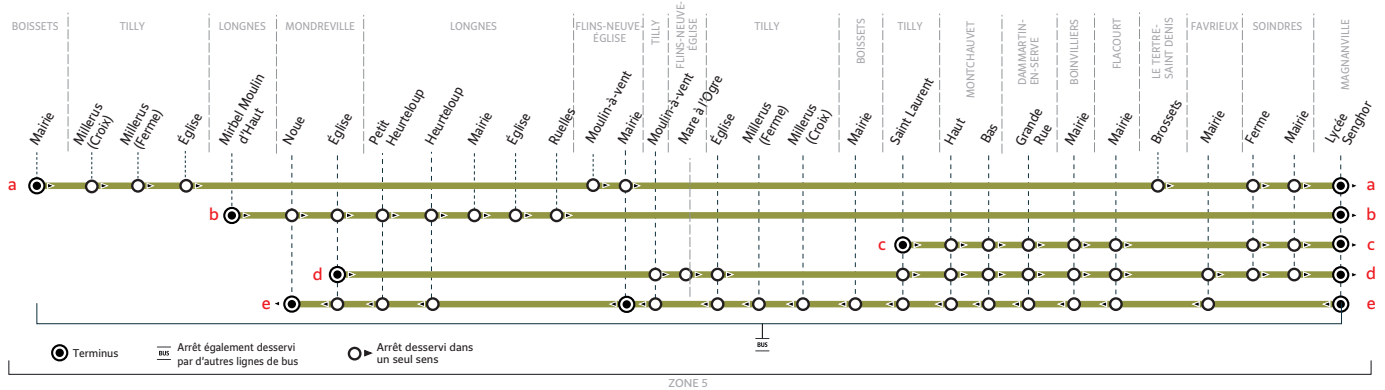

PÉRIODES DE FONCTIONNEMENT

PS Période scolaire

JOURS DE FONCTIONNEMENT

LMJV Lundi, mardi, jeudi, vendredi **Me** Mercredi

À SAVOIR

En rouge : correspondances avec la ligne 26 en provenance ou vers les établissements du Mantois

Aucun service samedi, dimanche et jours fériés

VACANCES SCOLAIRES 2023-2024 - ZONE C

	Fin des cours	Jour de reprise
Rentrée scolaire 2023	-	lundi 4 septembre
Toussaint 2023	samedi 21 octobre	lundi 6 novembre
Noël 2023	samedi 23 décembre	lundi 8 janvier
Hiver 2024	samedi 10 février	lundi 26 février
Printemps 2024	samedi 6 avril	lundi 22 mai
Pont de l'Ascension 2024	mercredi 8 mai	lundi 13 mai
Grandes vacances 2024	samedi 6 juillet	-

Les horaires sont calculés dans des conditions normales de circulation et sont sujets à des aléas.

Horaires valables du 04 septembre 2023 au 07 juillet 2024

Du lundi au vendredi (sauf jours fériés)

	Période de fonctionnement	PS				
		Me	Me	LMJV	Me	LMJV
Sorties lycée Senghor		16h30	17h25
MAGNANVILLE	Lycée Léopold Sedar Senghor	13:05	16:35	17:05	17:33	18:05
FAVRIEUX	Mairie	13:10	16:40	17:10	17:38	18:10
FLACOURT	Mairie	13:14	16:44	17:14	17:42	18:14
BOINVILLIERS	Mairie	13:18	16:48	17:18	17:46	18:18
DAMMARTIN-EN-SERVE	Grande Rue	13:23	16:53	17:23	17:51	18:23
MONTCHAUVET	Bas	13:27	16:57	17:27	17:55	18:27
	Haut	13:29	16:59	17:29	17:57	18:29
TILLY	Saint Laurent	13:34	17:04	17:34	18:02	18:34
BOISSETS	Mairie	13:39	17:09	17:39	18:07	18:39
TILLY	Millerus Croix	13:42	17:12	17:42	18:10	18:42
	Millerus Ferme	13:44	17:14	17:44	18:12	18:44
	Église	13:48	17:18	17:48	18:16	18:48
FLINS-NEUVE-ÉGLISE	Moulin à vent	13:51	17:21	17:51	18:19	18:51
	Mairie	13:53	17:23	17:53	18:21	18:53
LONGNES	Heurteloup	13:55	17:55	18:55
	Petit Heurteloup	13:56	17:56	18:56
MONDREVILLE	Église	14:00	18:00	19:00
	Noüe	14:02	18:02	19:02